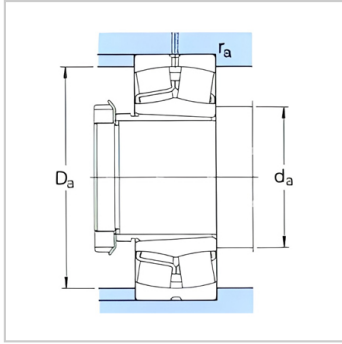

球面滚子轴承

d1 135-170mm-23030CCK/W33+AHX3030

参数信息:

基本尺寸mm :

d :	145
D :	225
B :	56

基本额定负荷kN :

动态 C :	510
静态 Co :	750
疲劳负荷极限 Pu :	73.5

额定转速r/min :

参考转速 :	2400
极限转速 :	3200
质量轴承+退卸套 :	8.85

型号 :

轴承 :	23030CC K/W33
退卸套 :	AHX3030

尺寸mm :

d :	145
d ~ :	169
D1 ~ :	203
B :	72
B :	77
G :	M160 × 3
G :	15
b :	8.3
k :	4.5
r最小 :	2.1

挡肩及倒角尺寸mm

:

d最大： 161