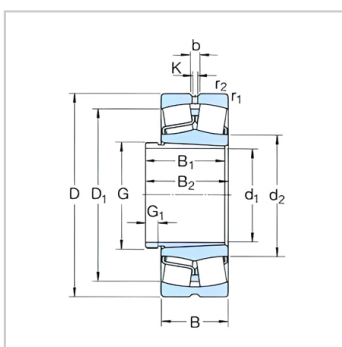

球面滚子轴承

d1 135-170mm-23030CCK/W33+AHX3030

参数信息:

基本尺寸mm :

d :	145
D :	225
B :	56

基本额定负荷kN :

动态 C :	510
静态 Co :	750
疲劳负荷极限 Pu :	73.5

额定转速r/min :

参考转速 :	2400
极限转速 :	3200
质量轴承+退卸套 :	8.85

型号 :

轴承 :	23030CC K/W33
退卸套 :	AHX3030

尺寸mm :

d :	145
d ~ :	169
D1 ~ :	203
B :	72
B :	77
G :	M160 × 3
G :	15
b :	8.3
k :	4.5
r最小 :	2.1

挡肩及倒角尺寸mm

:

d最大： 161